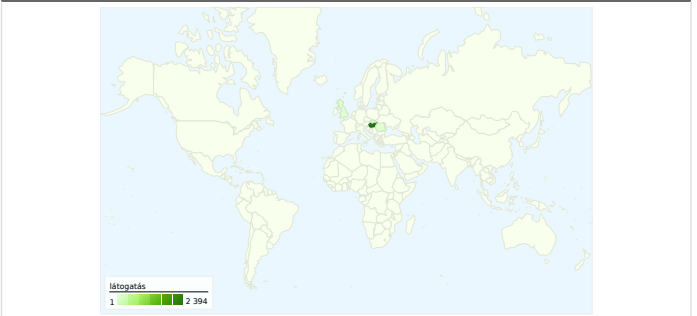

Webhelyhasználat

2 491 látogatás

35,05% Visszafordulások aránya

14 024 oldalmegtekintés

00:05:01 Átlagos idő a webhelyen

5,63 Oldal/látogatás

34,04% Új látogatások %-os aránya

Látogatók áttekintése

Térképfedvény

Forgalom forrásainak áttekintése

Tartalom áttekintése

Oldalak	Oldalmegtekintések	Oldalmegtekintések %-os aránya
/Default_hun.aspx	2 002	14,28%
/3dmodellek.aspx	1 886	13,45%
/hirek.aspx	1 141	8,14%
/karakterek.aspx	980	6,99%
/media.aspx	913	6,51%

862 személy látogatta meg ezt a webhelyet

2 491 Látogatások

862 teljesen egyedi látogató

14 024 oldalmegtekintés

5,63 Átlagos oldalmegtekintés

00:05:01 Webhelyen töltött idő

35,05% Visszafordulások aránya

34,04% Új látogatások

2 491 látogatás jött innen: 11 ország/tartomány

Webhelyhasználat

látogatás 2 491 % a webhely összesítéséből: 100,00%	Oldal/látogatás 5,63 Webhelyátlag: 5,63 (0,00%)	Átlagos idő a webhelyen 00:05:01 Webhelyátlag: 00:05:01 (0,00%)	Új látogatások %-os aránya 34,08% Webhelyátlag: 34,04% (0,12%)	Visszafordulások aránya 35,05% Webhelyátlag: 35,05% (0,00%)	
Ország/tartomány	látogatás	Oldal/látogatás s	Átlagos idő a webhelyen	Új látogatások %-os aránya	Visszafordulás ok aránya
Hungary	2 394	5,61	00:05:03	33,04%	34,54%
Slovakia	40	8,25	00:04:33	52,50%	45,00%
Romania	31	5,35	00:03:58	51,61%	38,71%
United Kingdom	12	4,50	00:04:33	75,00%	50,00%
(not set)	5	1,20	00:00:17	60,00%	80,00%
Germany	3	2,67	00:00:38	100,00%	66,67%
Netherlands	2	1,00	00:00:00	100,00%	100,00%
Serbia	1	14,00	00:09:31	100,00%	0,00%
Croatia	1	1,00	00:00:00	100,00%	100,00%
Denmark	1	1,00	00:00:00	100,00%	100,00%