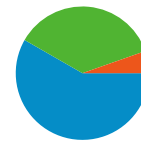

■ **Közvetlen forgalom**
1 452,00 (58,29%)

■ **Keresők**
905,00 (36,33%)

■ **Hivatkozó webhelyek**
134,00 (5,38%)

A forgalom legfőbb forrásai

Források	Látogatások	Látogatások %-os aránya	Kulcsszavak	Látogatások	Látogatások %-os aránya
(direct) ((none))	1 452	58,29%	hidden dangerous 2	128	14,14%
google (organic)	904	36,29%	hd2 rip	106	11,71%
images.google.hu (referral)	77	3,09%	hd2 rip clan	55	6,08%
freeforum.hu (referral)	36	1,45%	tokarev 3d	44	4,86%
209.85.135.132 (referral)	6	0,24%	hidden and dangerous 2 klán	21	2,32%