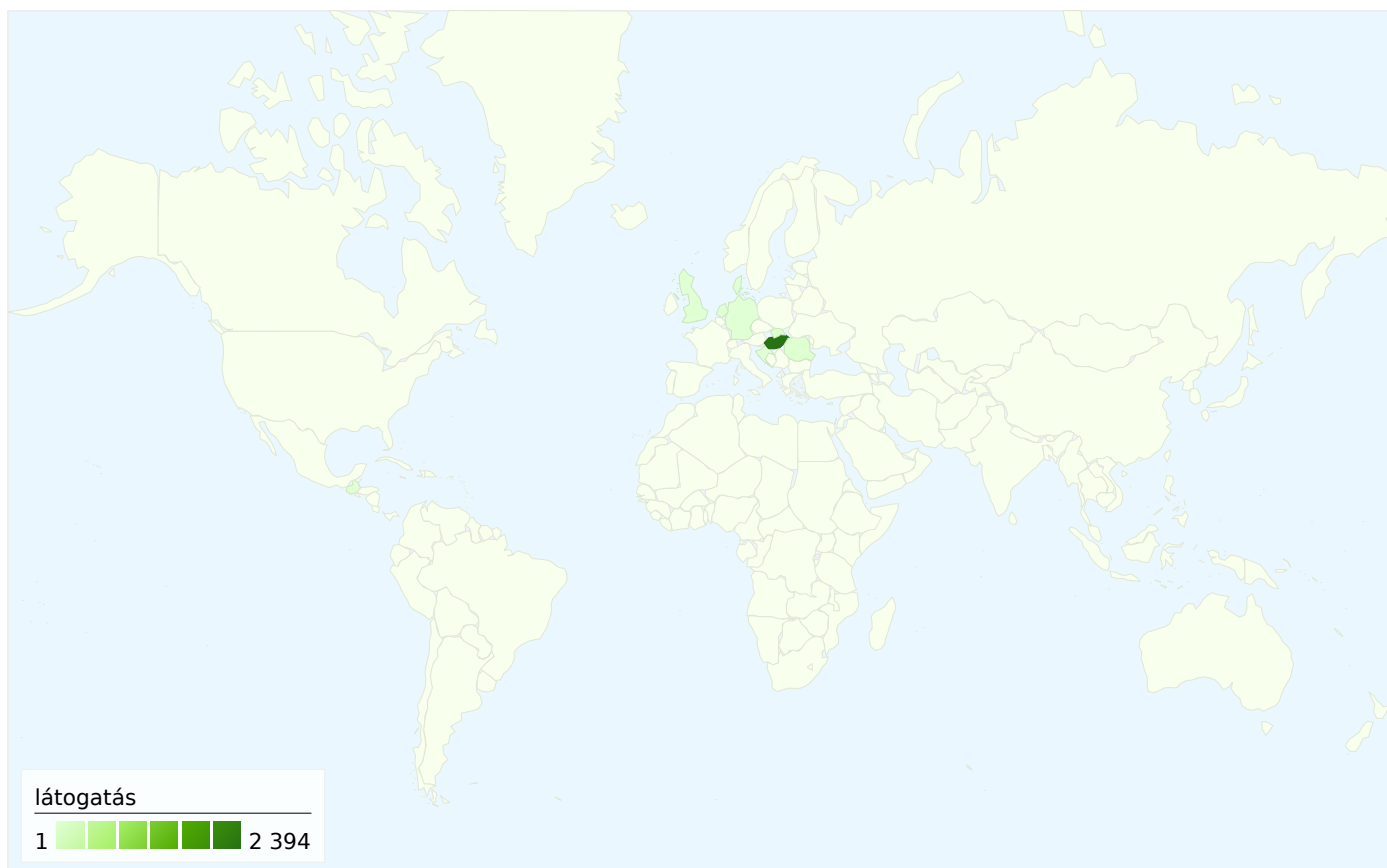

A forgalmi források összesen 2 491 látogatást eredményeztek

 **58,29%** Közvetlen forgalom

 **5,38%** Hivatkozó webhelyek

 **36,33%** Keresők

■ **Közvetlen forgalom**
1 452,00 (58,29%)

■ **Keresők**
905,00 (36,33%)

2 491 látogatás jött innen: 11 ország/tartomány

Webhelyhasználat

látogatás 2 491 % a webhely összesítéséből: 100,00%	Oldal/látogatás 5,63 Webhelyátlag: 5,63 (0,00%)	Átlagos idő a webhelyen 00:05:01 Webhelyátlag: 00:05:01 (0,00%)	Új látogatások %-os aránya 34,08% Webhelyátlag: 34,04% (0,12%)	Visszafordulások aránya 35,05% Webhelyátlag: 35,05% (0,00%)	
Ország/tartomány	látogatás	Oldal/látogatás s	Átlagos idő a webhelyen	Új látogatások %-os aránya	Visszafordulás ok aránya
Hungary	2 394	5,61	00:05:03	33,04%	34,54%
Slovakia	40	8,25	00:04:33	52,50%	45,00%
Romania	31	5,35	00:03:58	51,61%	38,71%
United Kingdom	12	4,50	00:04:33	75,00%	50,00%
(not set)	5	1,20	00:00:17	60,00%	80,00%
Germany	3	2,67	00:00:38	100,00%	66,67%
Netherlands	2	1,00	00:00:00	100,00%	100,00%
Serbia	1	14,00	00:09:31	100,00%	0,00%
Croatia	1	1,00	00:00:00	100,00%	100,00%
Denmark	1	1,00	00:00:00	100,00%	100,00%