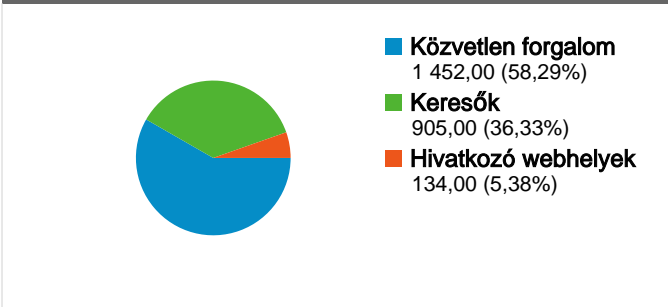

Webhelyhasználat

2 491 látogatás

35,05% Visszafordulások aránya

14 024 oldalmegtekintés

00:05:01 Átlagos idő a webhelyen

5,63 Oldal/látogatás

34,04% Új látogatások %-os aránya

Látogatók áttekintése

Térképfedvény

Forgalom forrásainak áttekintése

Tartalom áttekintése

Oldalak	Oldalmegtekintések	Oldalmegtekintések %-os aránya
/Default_hun.aspx	2 002	14,28%
/3dmodellek.aspx	1 886	13,45%
/hirek.aspx	1 141	8,14%
/karakterek.aspx	980	6,99%
/media.aspx	913	6,51%

2 491 látogatás jött innen: 11 ország/tartomány

Webhelyhasználat

látogatás 2 491 % a webhely összesítéséből: 100,00%	Oldal/látogatás 5,63 Webhelyátlag: 5,63 (0,00%)	Átlagos idő a webhelyen 00:05:01 Webhelyátlag: 00:05:01 (0,00%)	Új látogatások %-os aránya 34,08% Webhelyátlag: 34,04% (0,12%)	Visszafordulások aránya 35,05% Webhelyátlag: 35,05% (0,00%)	
Ország/tartomány	látogatás	Oldal/látogatás s	Átlagos idő a webhelyen	Új látogatások %-os aránya	Visszafordulás ok aránya
Hungary	2 394	5,61	00:05:03	33,04%	34,54%
Slovakia	40	8,25	00:04:33	52,50%	45,00%
Romania	31	5,35	00:03:58	51,61%	38,71%
United Kingdom	12	4,50	00:04:33	75,00%	50,00%
(not set)	5	1,20	00:00:17	60,00%	80,00%
Germany	3	2,67	00:00:38	100,00%	66,67%
Netherlands	2	1,00	00:00:00	100,00%	100,00%
Serbia	1	14,00	00:09:31	100,00%	0,00%
Croatia	1	1,00	00:00:00	100,00%	100,00%
Denmark	1	1,00	00:00:00	100,00%	100,00%