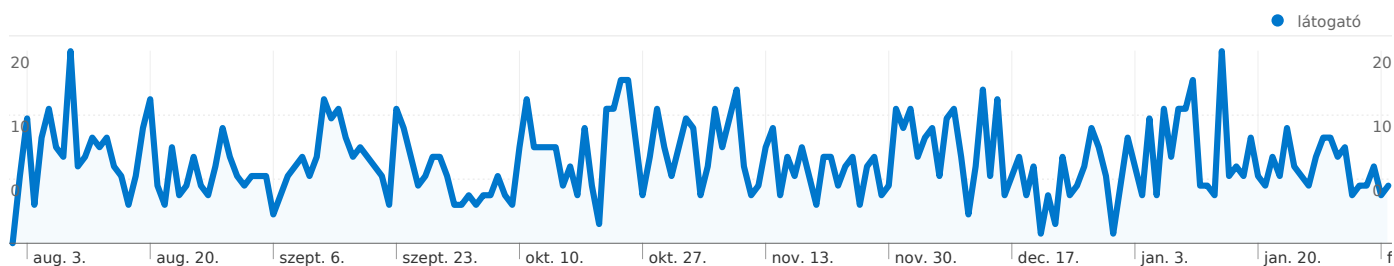

Webhelyhasználat

2 491 látogatás

35,05% Visszafordulások aránya

14 024 oldalmegtekintés

00:05:01 Átlagos idő a webhelyen

5,63 Oldal/látogatás

34,04% Új látogatások %-os aránya

Látogatók áttekintése

Térképfedvény

Forgalom forrásainak áttekintése

Tartalom áttekintése

Oldalak	Oldalmegtekintések	Oldalmegtekintések %-os aránya
/Default_hun.aspx	2 002	14,28%
/3dmodellek.aspx	1 886	13,45%
/hirek.aspx	1 141	8,14%
/karakterek.aspx	980	6,99%
/media.aspx	913	6,51%

862 személy látogatta meg ezt a webhelyet

2 491 Látogatások

862 teljesen egyedi látogató

14 024 oldalmegtekintés

5,63 Átlagos oldalmegtekintés

00:05:01 Webhelyen töltött idő

35,05% Visszafordulások aránya

34,04% Új látogatások

2 491 látogatás jött innen: 11 ország/tartomány

Webhelyhasználat

látogatás 2 491 % a webhely összesítéséből: 100,00%	Oldal/látogatás 5,63 Webhelyátlag: 5,63 (0,00%)	Átlagos idő a webhelyen 00:05:01 Webhelyátlag: 00:05:01 (0,00%)	Új látogatások %-os aránya 34,08% Webhelyátlag: 34,04% (0,12%)	Visszafordulások aránya 35,05% Webhelyátlag: 35,05% (0,00%)	
Ország/tartomány	látogatás	Oldal/látogatás s	Átlagos idő a webhelyen	Új látogatások %-os aránya	Visszafordulás ok aránya
Hungary	2 394	5,61	00:05:03	33,04%	34,54%
Slovakia	40	8,25	00:04:33	52,50%	45,00%
Romania	31	5,35	00:03:58	51,61%	38,71%
United Kingdom	12	4,50	00:04:33	75,00%	50,00%
(not set)	5	1,20	00:00:17	60,00%	80,00%
Germany	3	2,67	00:00:38	100,00%	66,67%
Netherlands	2	1,00	00:00:00	100,00%	100,00%
Serbia	1	14,00	00:09:31	100,00%	0,00%
Croatia	1	1,00	00:00:00	100,00%	100,00%
Denmark	1	1,00	00:00:00	100,00%	100,00%