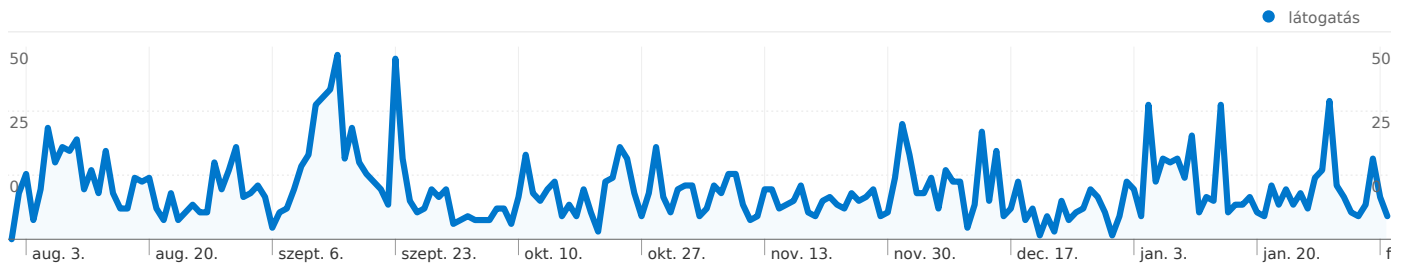

A forgalmi források összesen 2 491 látogatást eredményeztek

58,29% Közvetlen forgalom

5,38% Hivatkozó webhelyek

36,33% Keresők

■ **Közvetlen forgalom**
1 452,00 (58,29%)

■ **Keresők**
905,00 (36,33%)

■ **Hivatkozó webhelyek**
134,00 (5,38%)

A forgalom legfőbb forrásai

Források	Látogatások	Látogatások %-os aránya	Kulcsszavak	Látogatások	Látogatások %-os aránya
(direct) ((none))	1 452	58,29%	hidden dangerous 2	128	14,14%
google (organic)	904	36,29%	hd2 rip	106	11,71%
images.google.hu (referral)	77	3,09%	hd2 rip clan	55	6,08%
freeforum.hu (referral)	36	1,45%	tokarev 3d	44	4,86%
209.85.135.132 (referral)	6	0,24%	hidden and dangerous 2 klán	21	2,32%