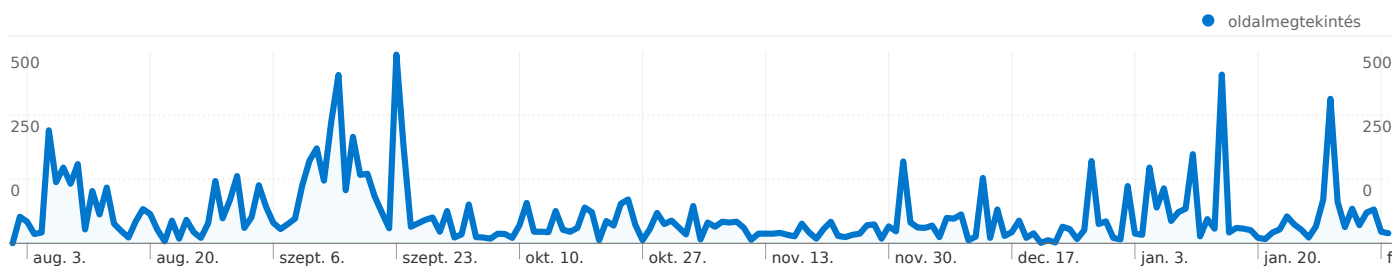

A forgalmi források összesen 2 491 látogatást eredményeztek

 **58,29%** Közvetlen forgalom

 **5,38%** Hivatkozó webhelyek

 **36,33%** Keresők

■ **Közvetlen forgalom**
1 452,00 (58,29%)

■ **Keresők**
905,00 (36,33%)

■ **Hivatkozó webhelyek**
134,00 (5,38%)

A forgalom legfőbb forrásai

Források	Látogatások	Látogatások %-os aránya	Kulcsszavak	Látogatások	Látogatások %-os aránya
(direct) ((none))	1 452	58,29%	hidden dangerous 2	128	14,14%
google (organic)	904	36,29%	hd2 rip	106	11,71%
images.google.hu (referral)	77	3,09%	hd2 rip clan	55	6,08%
freeforum.hu (referral)	36	1,45%	tokarev 3d	44	4,86%
209.85.135.132 (referral)	6	0,24%	hidden and dangerous 2 klán	21	2,32%

2 491 látogatás jött innen: 11 ország/tartomány

Webhelyhasználat

látogatás 2 491 % a webhely összesítéséből: 100,00%	Oldal/látogatás 5,63 Webhelyátlag: 5,63 (0,00%)	Átlagos idő a webhelyen 00:05:01 Webhelyátlag: 00:05:01 (0,00%)	Új látogatások %-os aránya 34,08% Webhelyátlag: 34,04% (0,12%)	Visszafordulások aránya 35,05% Webhelyátlag: 35,05% (0,00%)	
Ország/tartomány	látogatás	Oldal/látogatás s	Átlagos idő a webhelyen	Új látogatások %-os aránya	Visszafordulás ok aránya
Hungary	2 394	5,61	00:05:03	33,04%	34,54%
Slovakia	40	8,25	00:04:33	52,50%	45,00%
Romania	31	5,35	00:03:58	51,61%	38,71%
United Kingdom	12	4,50	00:04:33	75,00%	50,00%
(not set)	5	1,20	00:00:17	60,00%	80,00%
Germany	3	2,67	00:00:38	100,00%	66,67%
Netherlands	2	1,00	00:00:00	100,00%	100,00%
Serbia	1	14,00	00:09:31	100,00%	0,00%
Croatia	1	1,00	00:00:00	100,00%	100,00%
Denmark	1	1,00	00:00:00	100,00%	100,00%