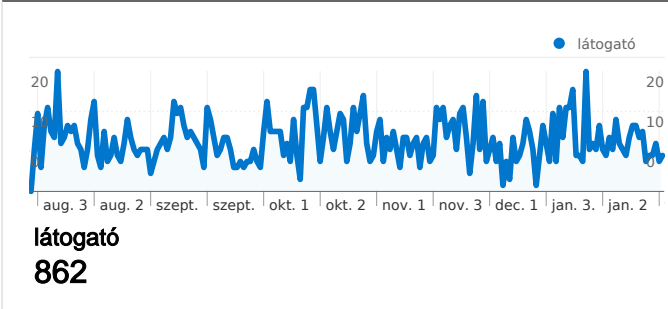

Webhelyhasználat

2 491 látogatás

35,05% Visszafordulások aránya

14 024 oldalmegtekintés

00:05:01 Átlagos idő a webhelyen

5,63 Oldal/látogatás

34,04% Új látogatások %-os aránya

Látogatók áttekintése

Térképfedvény

Forgalom forrásainak áttekintése

Tartalom áttekintése

Oldalak	Oldalmegtekintések	Oldalmegtekintések %-os aránya
/Default_hun.aspx	2 002	14,28%
/3dmodellek.aspx	1 886	13,45%
/hirek.aspx	1 141	8,14%
/karakterek.aspx	980	6,99%
/media.aspx	913	6,51%

862 személy látogatta meg ezt a webhelyet

2 491 Látogatások

862 teljesen egyedi látogató

14 024 oldalmegtekintés

5,63 Átlagos oldalmegtekintés

00:05:01 Webhelyen töltött idő

35,05% Visszafordulások aránya

34,04% Új látogatások

2 491 látogatás jött innen: 11 ország/tartomány

Webhelyhasználat

látogatás 2 491 % a webhely összesítéséből: 100,00%	Oldal/látogatás 5,63 Webhelyátlag: 5,63 (0,00%)	Átlagos idő a webhelyen 00:05:01 Webhelyátlag: 00:05:01 (0,00%)	Új látogatások %-os aránya 34,08% Webhelyátlag: 34,04% (0,12%)	Visszafordulások aránya 35,05% Webhelyátlag: 35,05% (0,00%)	
Ország/tartomány	látogatás	Oldal/látogatás s	Átlagos idő a webhelyen	Új látogatások %-os aránya	Visszafordulás ok aránya
Hungary	2 394	5,61	00:05:03	33,04%	34,54%
Slovakia	40	8,25	00:04:33	52,50%	45,00%
Romania	31	5,35	00:03:58	51,61%	38,71%
United Kingdom	12	4,50	00:04:33	75,00%	50,00%
(not set)	5	1,20	00:00:17	60,00%	80,00%
Germany	3	2,67	00:00:38	100,00%	66,67%
Netherlands	2	1,00	00:00:00	100,00%	100,00%
Serbia	1	14,00	00:09:31	100,00%	0,00%
Croatia	1	1,00	00:00:00	100,00%	100,00%
Denmark	1	1,00	00:00:00	100,00%	100,00%